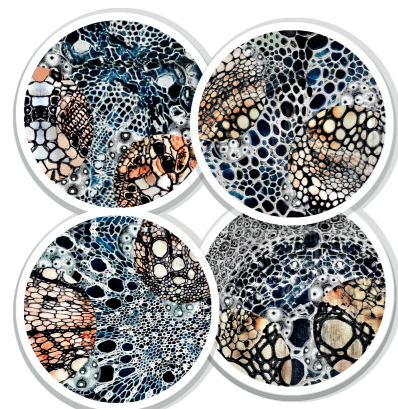

© Théid Johans