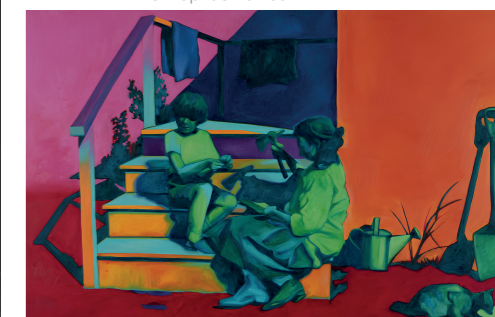

© Chantal Maquet